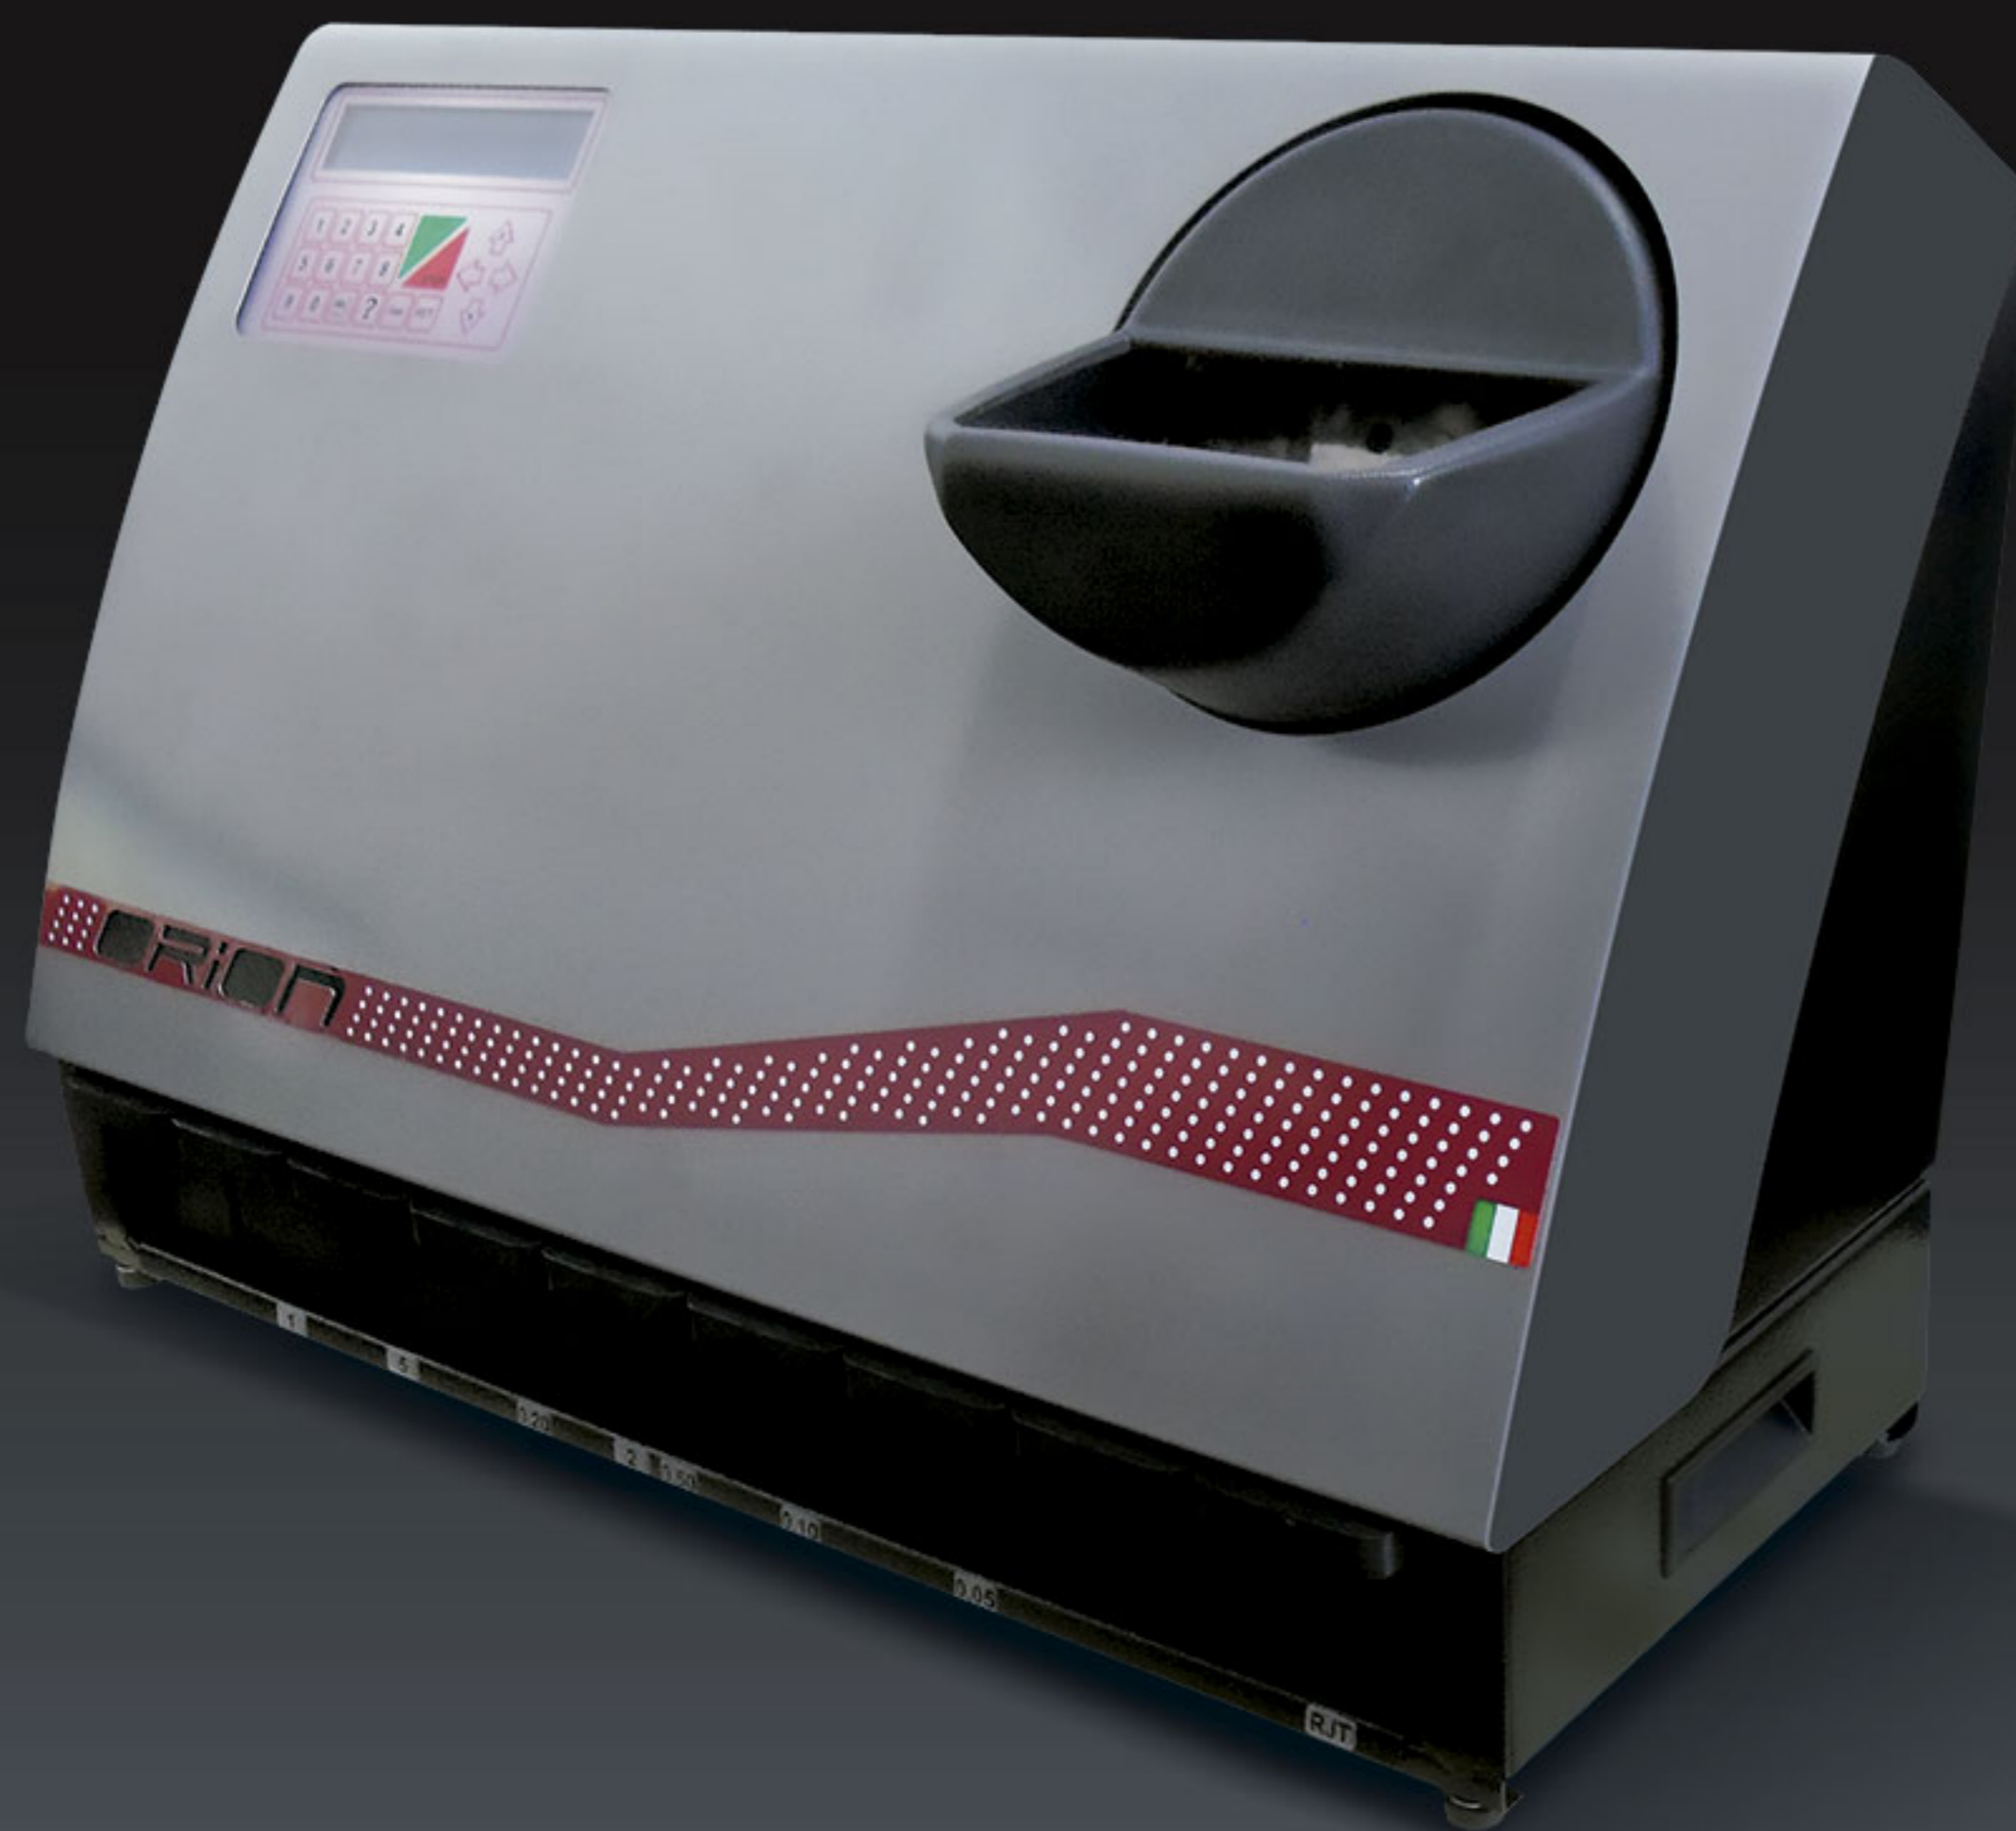

DAKOTA

S O L U C I O N E S

Soluciones en el Manejo de Dinero

ORION

Valorizadora y clasificadora
de Monedas Mezcladas

Cuenta, valoriza, detecta y clasifica monedas

Construcción fuerte y robusta
Clasifica 8 denominaciones
Control interno técnico mediante contraseña
Conectable a impresora o PC
Salida de monedas a cajones o bolsas.
Display gráfico

CARACTERÍSTICAS TÉCNICAS

Tipo	Cuenta, valoriza , detecta y clasifica
Velocidad de conteo	Hasta 800 monedas por min.
Capacidad de tolva	2500 monedas
Denominaciones	8
Interfase	Serial RS-232 (PC o Impresora)
Salida de monedas	A bolsa o a cajetines
Capacidad de cajetines	Hasta 300 monedas aprox.
Tamaño contable de monedas	Diámetro de 14 - 32mm espesor de 0.8 - 3.2 mm
Dimensiones	250 (D) x 640 (W) x 400 (H) mm
Peso	23 kgs
Potencia	70 W
Voltaje	110 - 240V 50/60 Hz - 12VDC
Nivel de ruido	60 dB